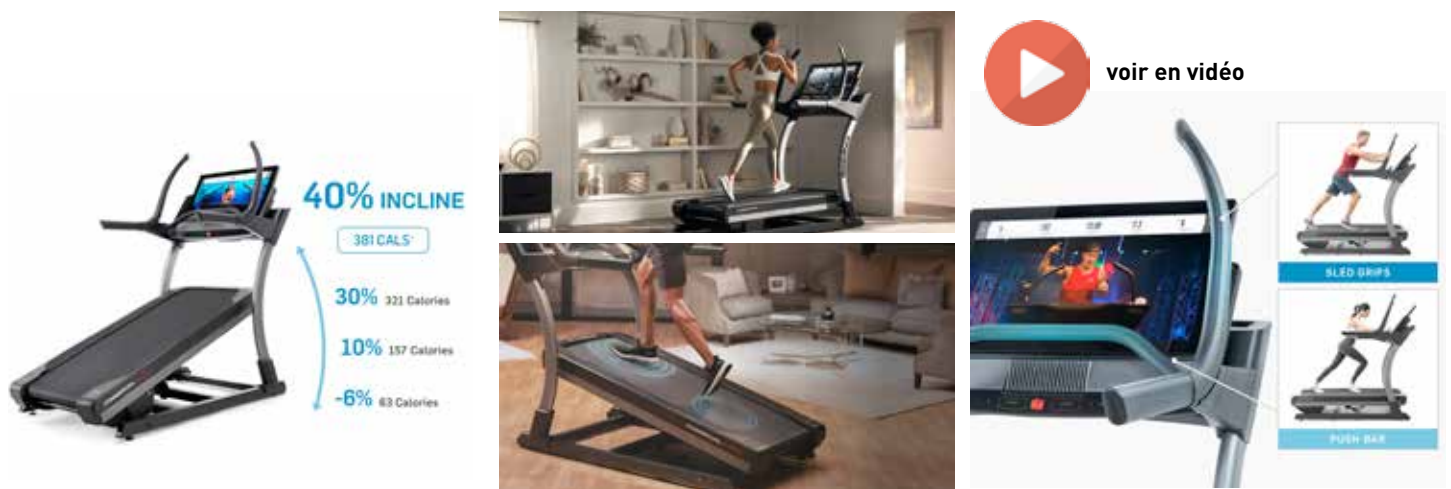

## TAPIS DE COURSE X32i NORDICTRACK : ENTRAÎNEMENT IMMERSIF SUR GRAND ÉCRAN

Courir devient une expérience immersive unique avec ce dernier modèle connecté de NordicTrack. Écran tactile XXL, inclinaison et déclivité extrêmes, réduction des impacts et des vibrations. Ce tapis de course X32i peut accompagner vos foulées jusqu'à 22 km/h... Le suivrez-vous ?

Caractéristiques hors normes pour ce tapis de course NordicTrack connecté à iFit. Il permet un entraînement efficace quelle que soit sa condition physique. Par exemple marcher sur une pente de 10% permet de brûler deux fois plus de calories que courir 8 km sur du plat. Ce tapis affiche jusqu'à 40% d'inclinaison et 6% de déclivité, ce qui garantit d'innombrables possibilités de profils. Le confort de marche et de course est inégalé avec sa longue et large surface de course. Un système d'amorti aux points stratégiques de la foulée absorbe les chocs et protège les articulations. Sa vitesse maximum de 22 km/h lui permet de satisfaire tous les

publics, y compris les compétiteurs. Polyvalent, ce modèle est équipé d'une barre latérale qui l'ouvre aux sessions de cross training et de crossfit. Surtout ce tapis connecté à l'application iFit promet une remise en forme immersive stimulante pour atteindre ses objectifs santé ou sportifs. Plus de 1 000 vidéos interactives avec des entraînements élaborés par des coachs professionnels (dont 40 en français sont disponibles). Elles intègrent la synchronisation automatique de la résistance et de l'inclinaison du tapis de course en fonction de l'entraînement.